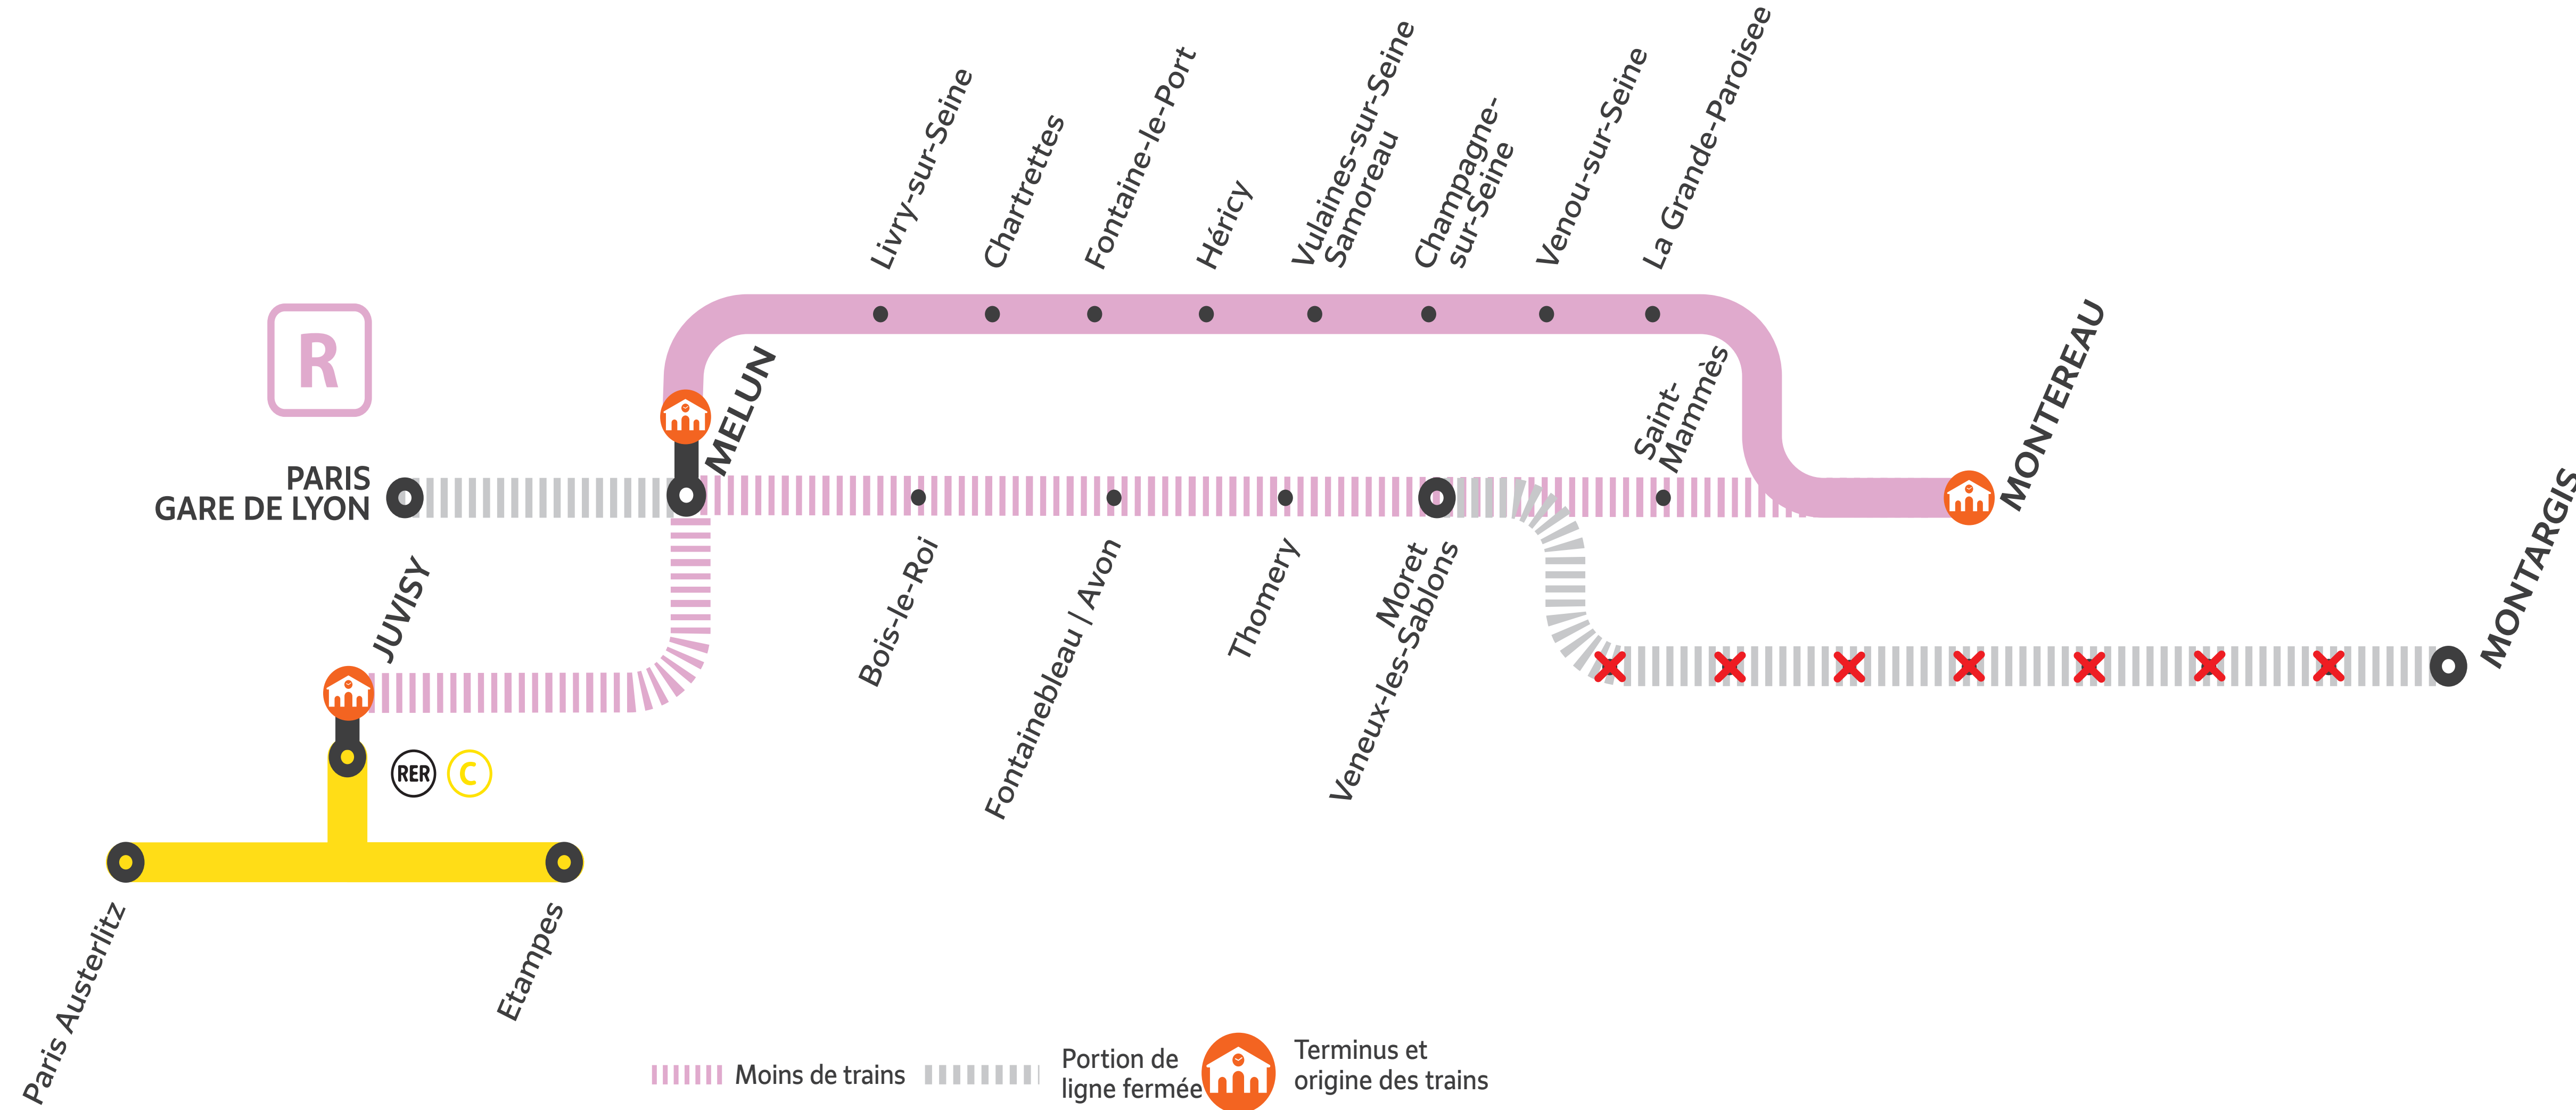

INFORMATION VOYAGEURS LES GRANDS TRAVAUX DE WEEK-END 2024

Le 16 et 17 Mars 2024

Aucun train ne circulera entre les gares de MORET VENEUX LES SABLONS et MONTARGIS

Moins de trains circuleront entre les gares de JUVISY et MELUN

Le 20 et 21 Avril 2024

Aucun train ne circulera entre les gares de MELUN et MONTARGIS/MONTEREAU via Moret

Moins de trains circuleront entre les gares de JUVISY et MONTEREAU via Héricy

Préparez votre voyage!

PLAN YOUR JOURNEY! / ¡ORGANIZA SU VIAJE!

En savoir plus sur l'impact des travaux et les solutions de transport alternatives 3 semaines avant votre départ

More information about works impact and alternative routes 3 weeks before departure / Más informaciones sobre los impactos de las obras y soluciones para viajar 3 semanas antes de la salida.