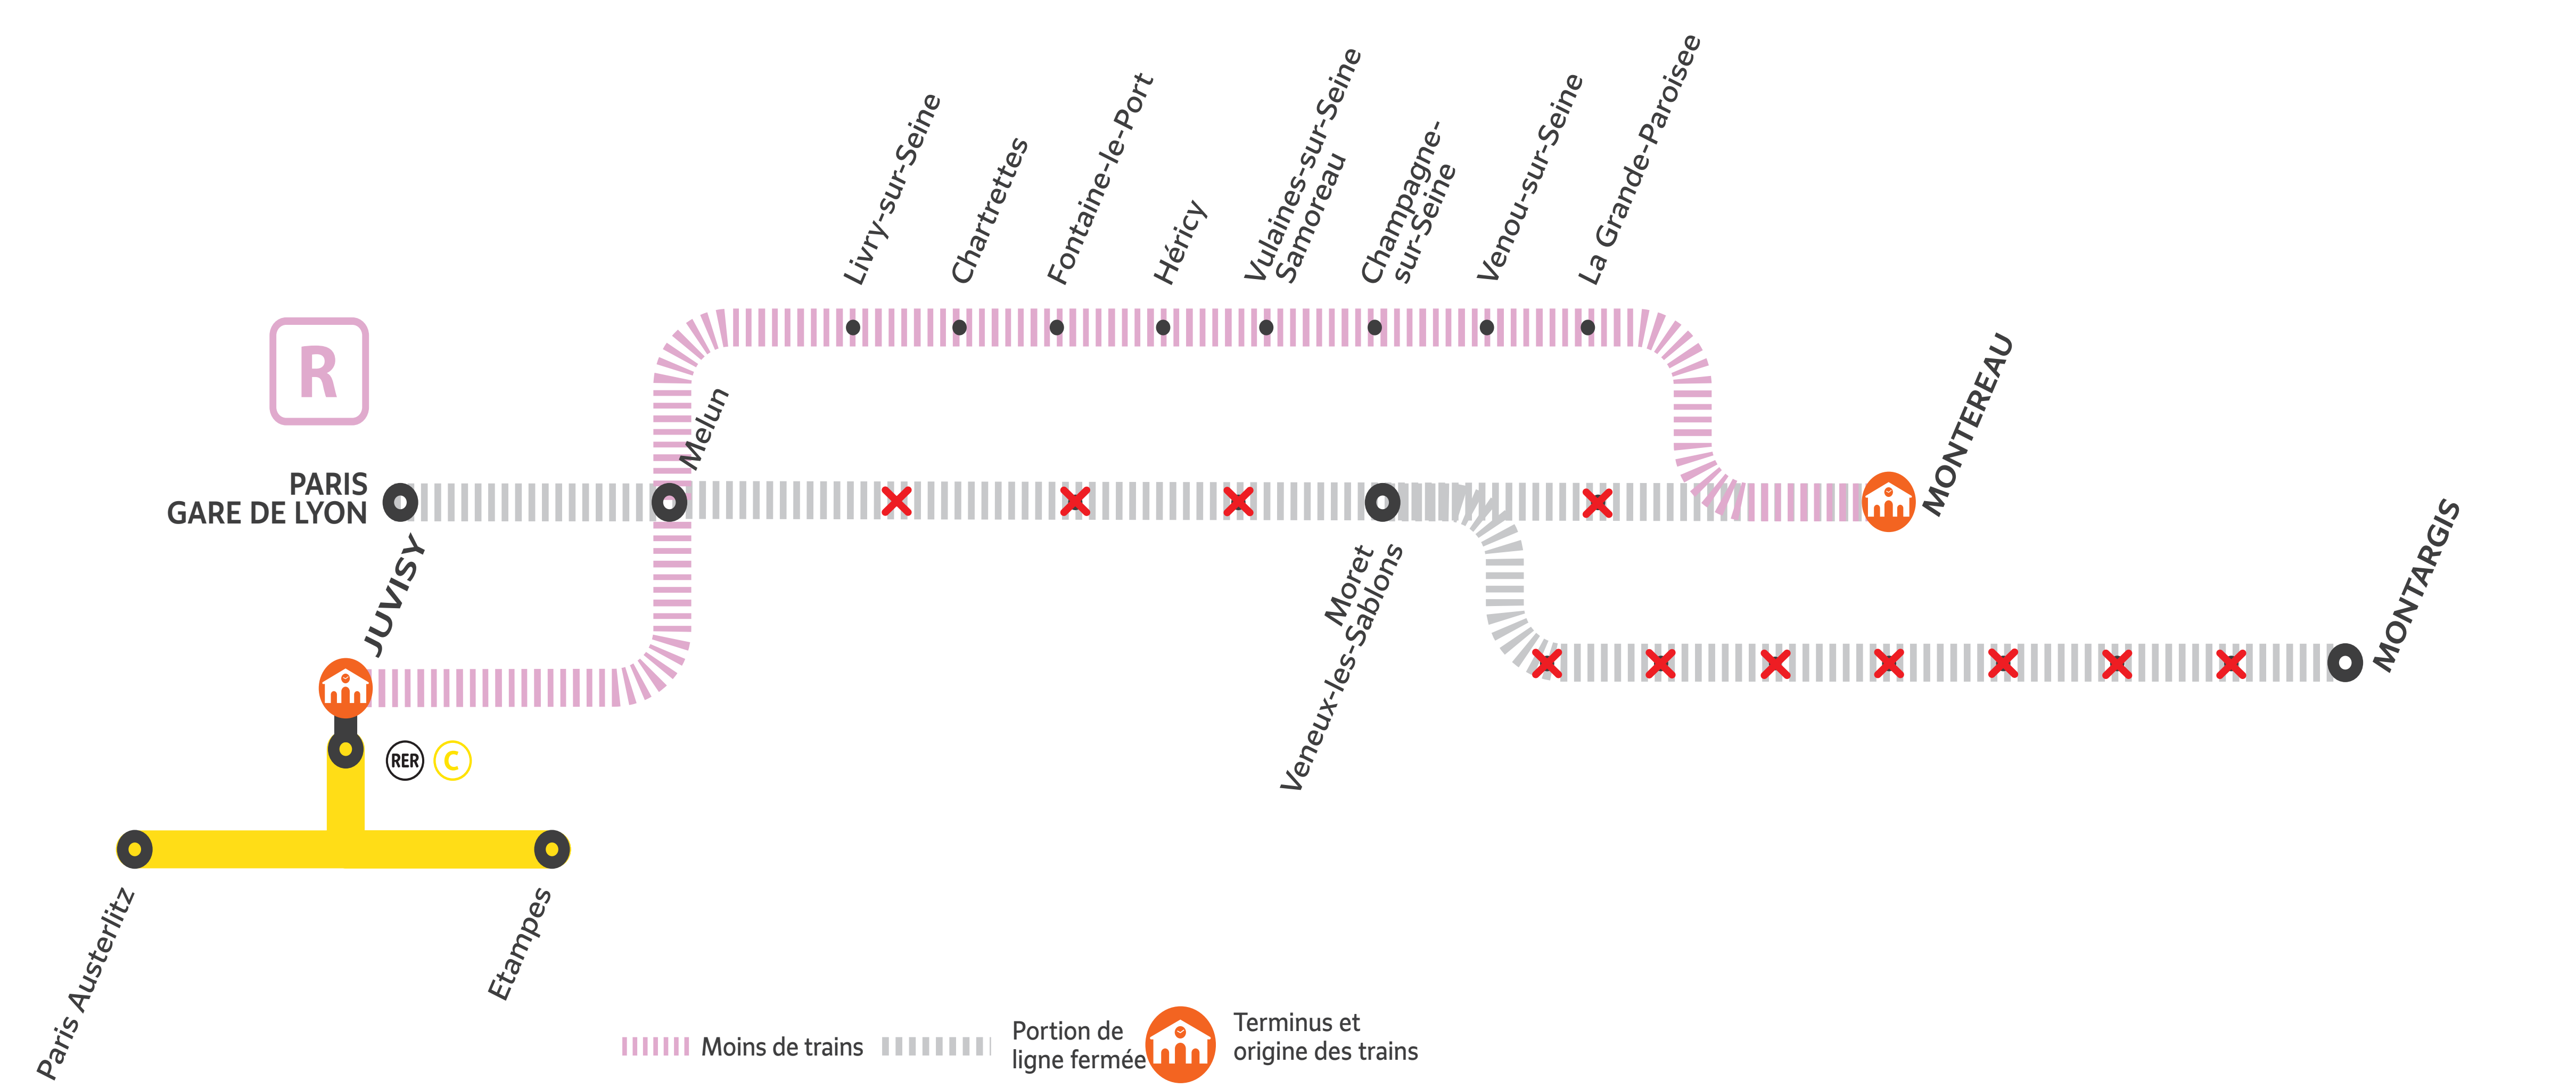

INFORMATION VOYAGEURS LES GRANDS TRAVAUX DE WEEK-END 2024

Le 16 et 17 Mars 2024

Aucun train ne circulera entre les gares de MORET VENEUX LES SABLONS et MONTARGIS

Moins de trains circuleront entre les gares de JUVISY et MELUN

Le 20 et 21 Avril 2024

Aucun train ne circulera entre les gares de MELUN et MONTARGIS/MONTEREAU via Moret

Moins de trains circuleront entre les gares de JUVISY et MONTEREAU via Héricy

Préparez votre voyage!

PLAN YOUR JOURNEY! / ¡ORGANIZA SU VIAJE!

En savoir plus sur l'impact des travaux et les solutions de transport alternatives 3 semaines avant votre départ

More information about works impact and alternative routes 3 weeks before departure / Más informaciones sobre los impactos de las obras y soluciones para viajar 3 semanas antes de la salida.

Appli **ÎLE-DE-FRANCE MOBILITÉS**
Site **TRANSILIEN.COM**
Appli **SNCF CONNECT**
Ou votre appli de mobilité

Flashez-moi!

Flash me!
¡Escanee aquí!